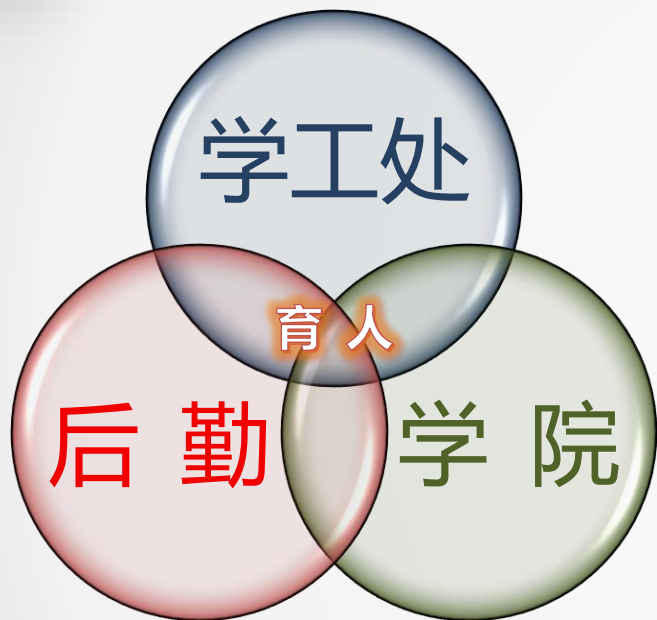

## 前言

习近平总书记在全国高校思想政治工作会议上强调，高校思想政治工作关系高校培养什么样的人、如何培养人以及为谁培养人这个根本问题。要坚持把立德树人作为中心环节，把思想政治工作贯穿教育教学全过程，实现全程育人、全方位育人，努力开创我国高等教育事业发展新局面。

《关于加强和改进新形势下高校思想政治工作的意见》

# 如何落实三全育人？

一

构建育人“大思政”工作格局

二

锻造一支政治思想素质过硬的宿管队伍

三

守好一段渠，种好责任田

四

选树典型，弘扬服务育人正能量

01

构建育人“大思政”工作格局

# 构建育人“大思政”工作格局

学校深化协同育人，充分挖掘各类育人要素的思政功能，构建全员、全过程、全方位的“大思政”工作格局。学校全面统筹各领域、各环节、各方面的育人资源和育人力量，推动知识传授、能力培养与理想信念、价值理念，道德观念的教育有机结合，使思想政治工作体系贯通学科体系、教学体系、教材体系、管理体系，着力培养担当民族复兴大任的时代新人。

12月4日，《光明日报》“红船初心”特刊聚集我校“不忘初心，牢记使命”主题教育，刊发系列文章。