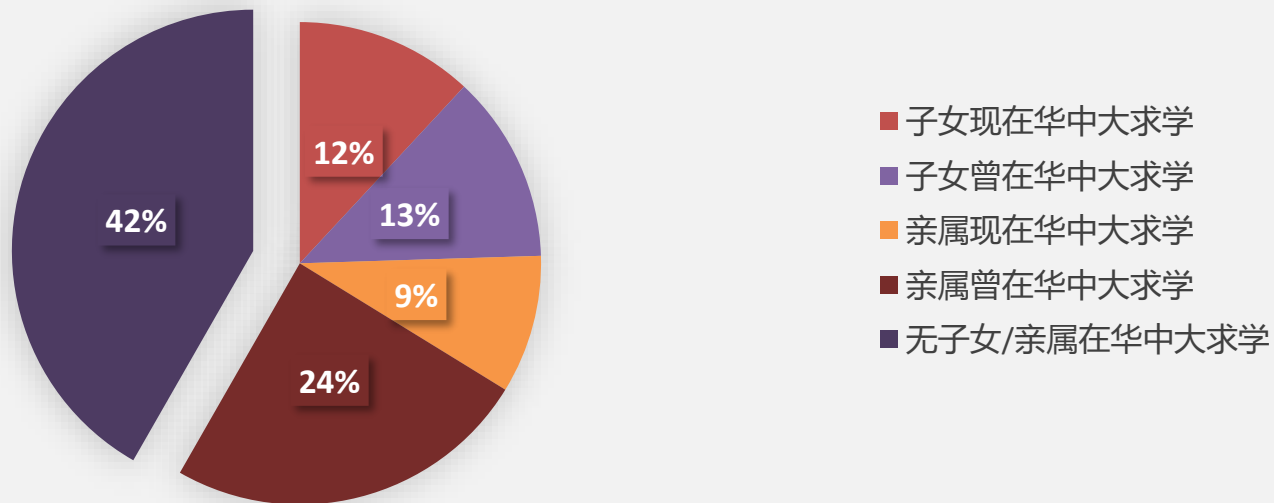

严把入职关，打好用人基础

宿管员子女或亲属在校求学情况统计图